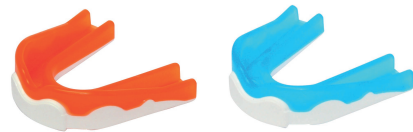

SKU: 44052T-ORWT COLOR: Neon Orange / White

SKU: 44052T-RYWT COLOR: Royal / White

JUNIOR SIZE

SKU: 44052TY-ORWT COLOR: Neon Orange / White

SKU: 44052TY-RYWT COLOR: Royal / White

MOUTHGUARDS

NEON SINGLE

ADULT SIZE

SKU: 4405NE-YW **COLOR:** Neon Yellow
SKU: 4405NE-PK **COLOR:** Neon Pink
SKU: 4405NE-OR **COLOR:** Neon Orange

JUNIOR SIZE

SKU: 4405NEY-YW **COLOR:** Neon Yellow
SKU: 4405NEY-OR **COLOR:** Neon Orange

2 TONE SINGLE MOUTHGUARDS